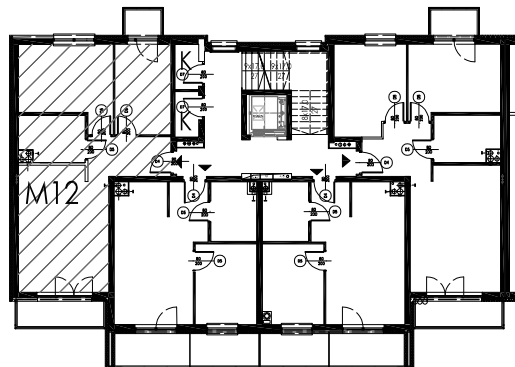

LEGENDA:

- LOKAL USŁUGOWY
- BUDYNEK MIESZKALNY
- BUDYNEK NA PZT
- OGRÓDEK
- TERENY ZIELONE
- WIATA ŚMIETNIKOWA
- MIEJSCA POSTOJOWE
- PLAC ZABAW
- DOJŚCIE I DOJAZD DO BUDYNKÓW
- DROGI PUBLICZNE
- WJAZD NA OSIEDLE

RZUT KONDYGNACJI