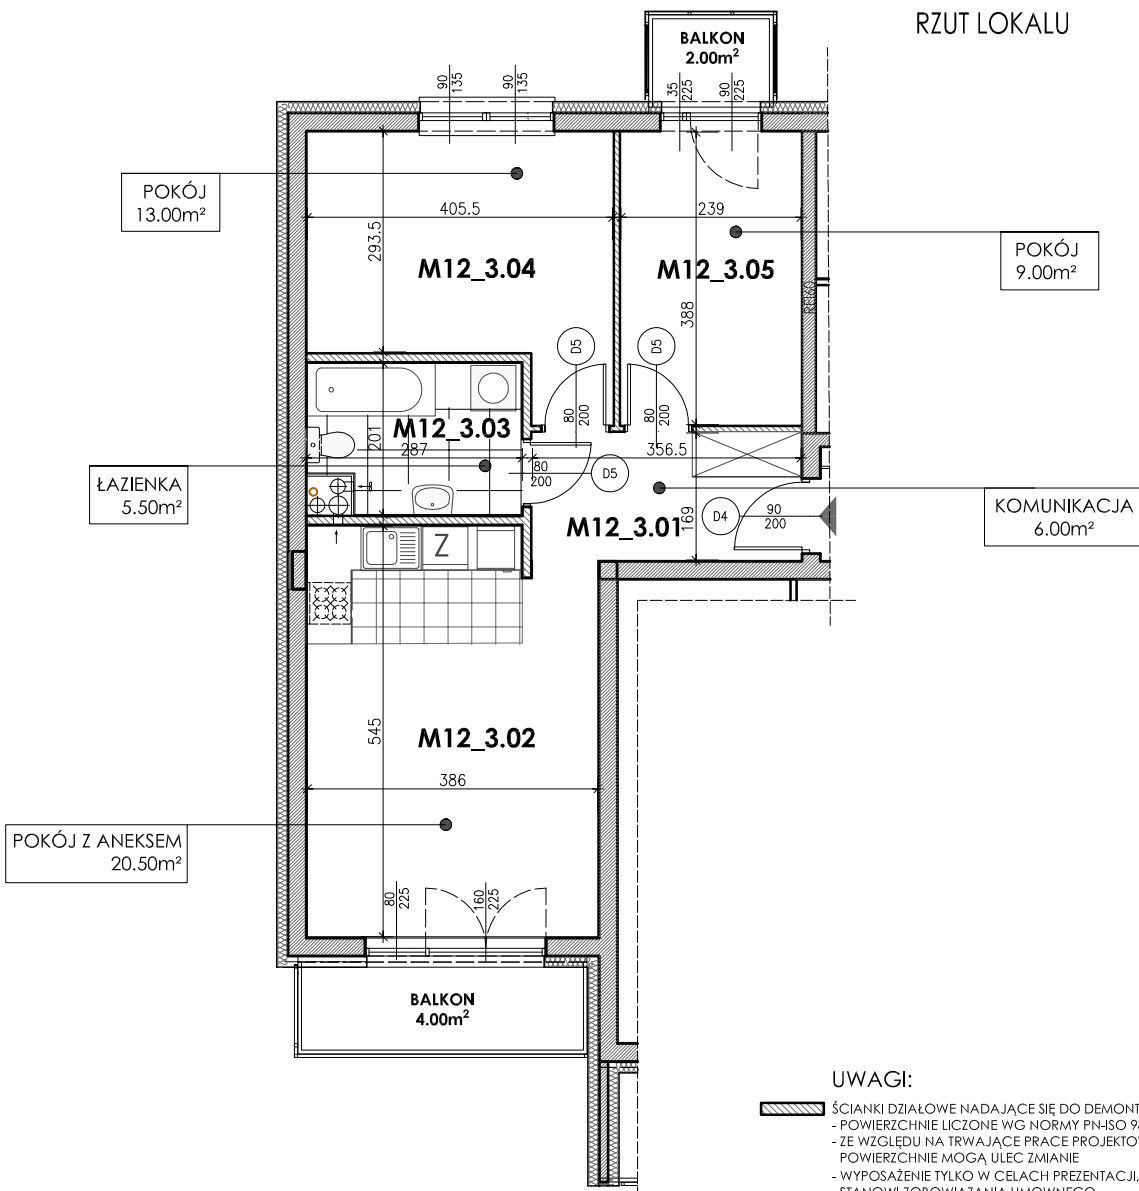

OSIEDLE SAMI SWOI DOBRZYKOWICE

UL. BRYLANTOWA 7E - / II PIĘTRO/ MIESZKANIE M12- 54m²

PROJEKT ZAGOSPODAROWANIA TERENU

LEGENDA:

- LOKAL USŁUGOWY
- BUDYNEK MIESZKALNY
- BUDYNEK NA PZT
- OGRÓDEK
- TERENY ZIELONE
- WIATA ŚMIETNIKOWA
- MIEJSCA POSTOJOWE
- PLAC ZABAW
- DOJŚCIE I DOJAZD DO BUDYNKÓW
- DROGI PUBLICZNE
- WJAZD NA OSIEDLE